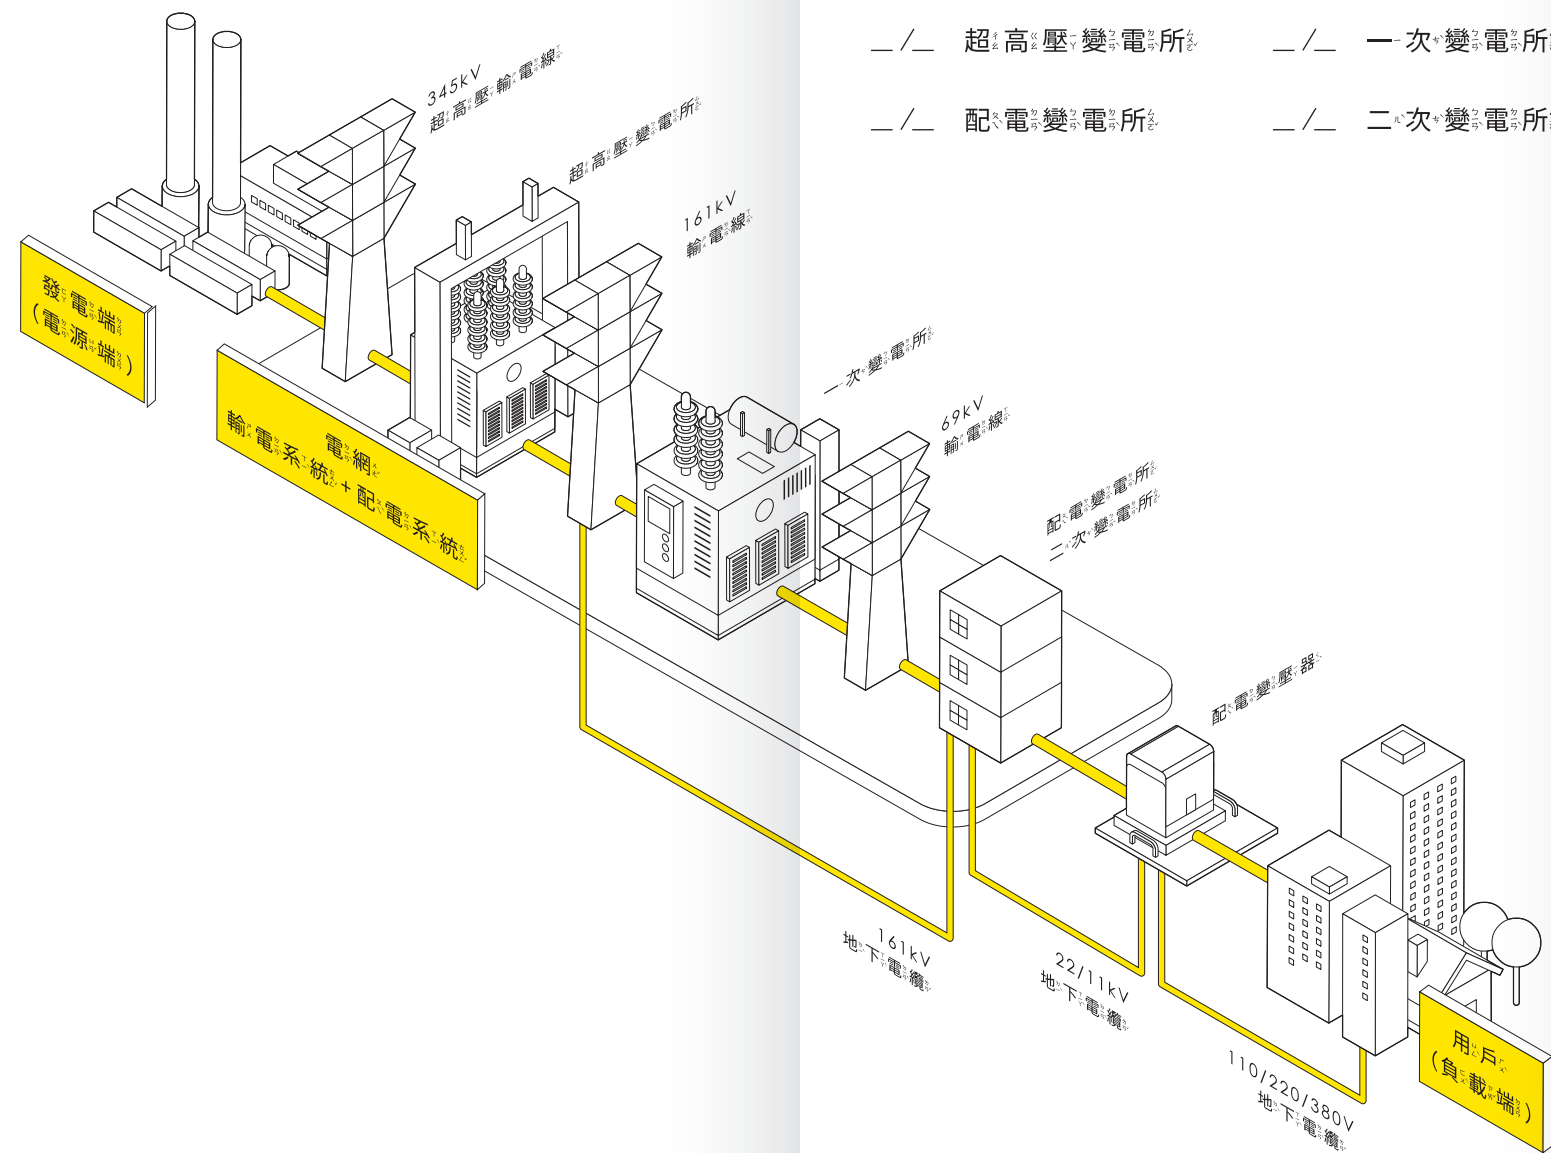

電力宅配到你家 色彩遊戲

電經歷層層關卡，從發電廠到我們的家中，  
一起來為電力設備填上你喜歡的色彩吧！

請你試看看，能不能正確填入各種電力場域  
所對應的英文縮寫。

- / — 超·高·壓·變·電·所
- / — 一·次·變·電·所
- / — 配·電·變·電·所
- / — 二·次·變·電·所

TAIWAN POWER COMPANY

2020 台灣電力文資特展

LIGHT UP

島嶼脈動

### 電力系統小知識

看完展覽後，請小試身手回答以下問題，在正確的答案上打✓

- 電網是輸通島嶼電力的任督二脈，1945年成立到現在，總計已完多少回線公里長的輸電線路？  
 6.1萬  1.6萬  15萬
- 電線桿或變電箱上，標有兩排由英文、數字所組成的電力座標，也是山友另類的GPS，通常會出現幾碼？  
 9-11碼  14-16碼  17-19碼
- 電力系統由發電、輸電與配電系統結合而成，又可稱作？  
 電纜  電廠  電網
- 一度電是指用1,000瓦特的用電器具，連續使用多久所消耗的電量？  
 10小時  1小時  1天
- Bubu家安裝了什麼類型的電表，才能夠讓媽媽無時無刻都能掌握家中的用電量？  
 二線式電表  智慧電表  三線式電表
- 台電退役輸電設備「木橫擔」的編號是？  
 BomBom  E010  TPC2020

### 電力物件連連看

請將圖片連上正確的名稱喔！

- 電纜剝皮器  
剝除電纜絕緣外層

- 電源轉供告示牌  
停電或施工標示用

- 熔絲鍵開關  
保護電力設備用

- 機械式路燈  
時控開關  
臨時控制路燈開關

- 收費背包  
人員收費用公事包