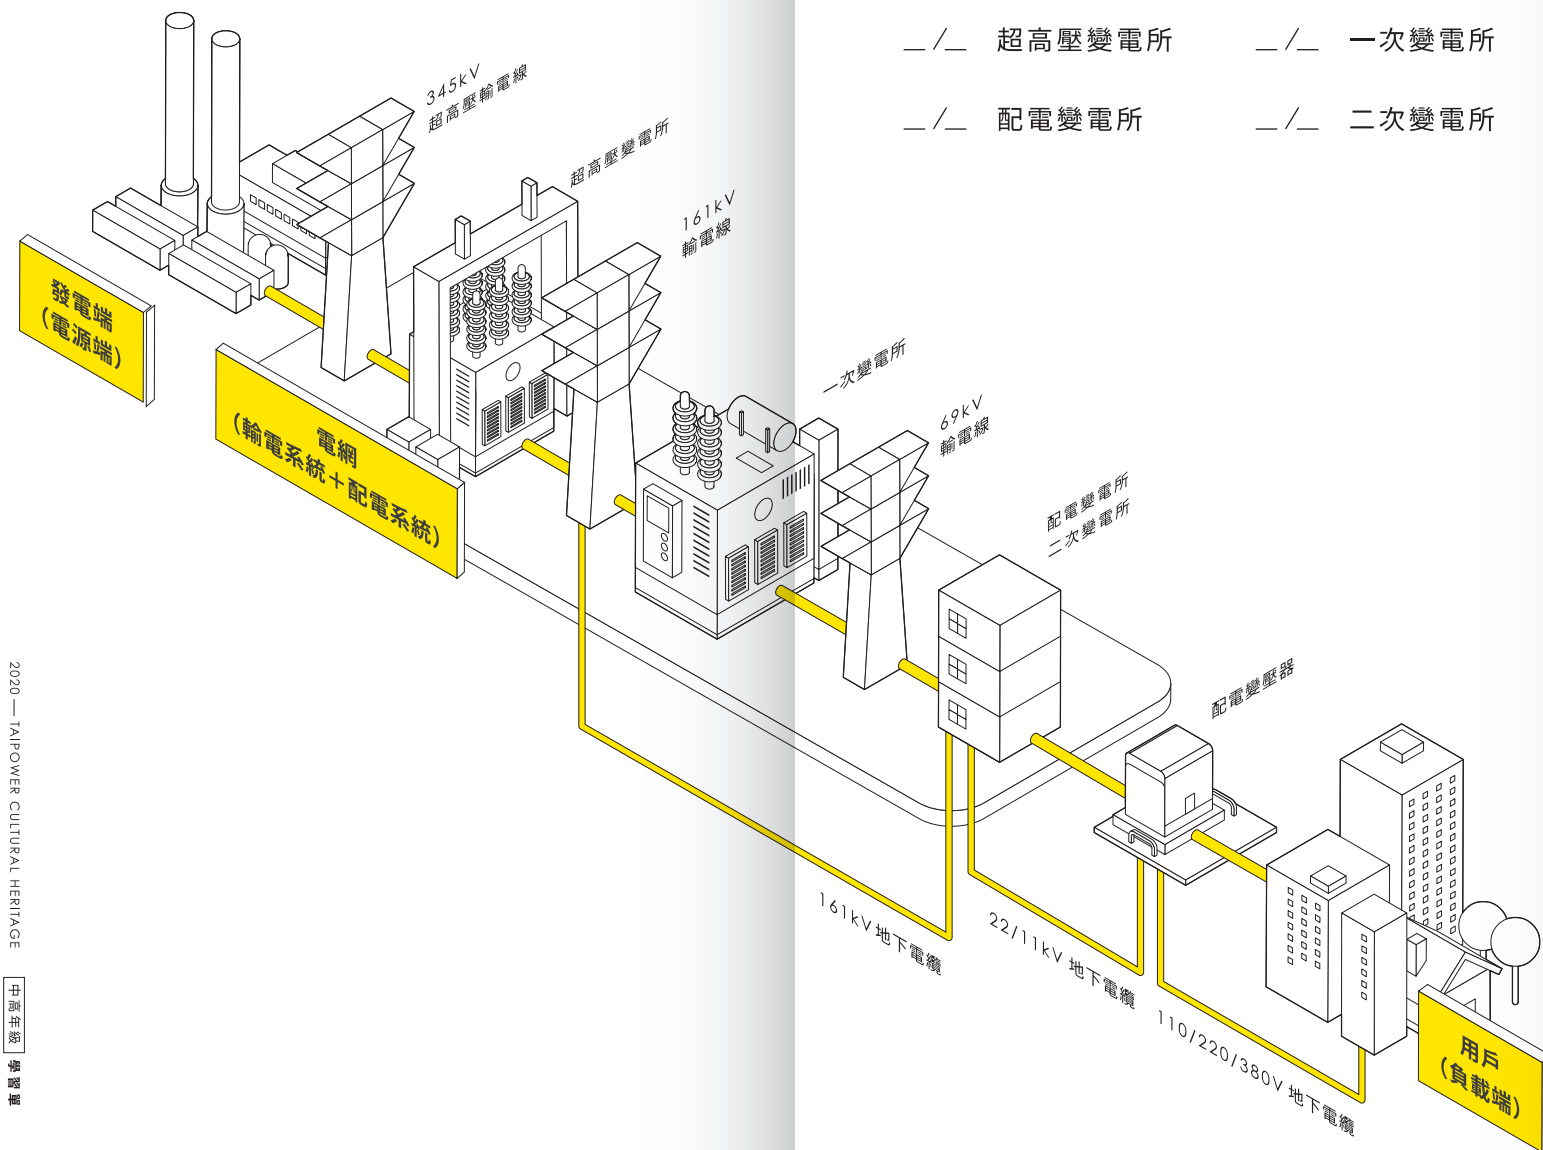

電力宅配到你家 色彩遊戲

電經歷層層關卡，從發電廠到我們的家中，一起來為電力設備填上你喜歡的色彩吧！

請你試看看，能不能正確填入各種電力場域所對應的英文縮寫。

- _/_ 超高壓變電所
- _/_ 一次變電所
- _/_ 配電變電所
- _/_ 二次變電所

2020 台灣電力文資特展

LIGHT UP

是與你重動

345kV → 110V

中高年級 學習單

廣告

小朋友們，

歡迎來到「島嶼脈動」台灣電力文資特展！
習慣了被電力環抱的生活，這一次跟我們一起窺探插頭後方的電力世界！

電力系統小知識

看完展覽後，請小試身手回答以下問題，在正確的答案上打✓

- 電網輸通島嶼電力的任督二脈，1945年成立到現在，總計已完成多少回線公里的輸電線路？
 6.1萬 1.6萬 15萬
- 電線桿或變電箱上，標有兩排由英文、數字所組成的電力座標，也是山友另類的GPS，通常會出現幾碼？
 9-11碼 14-16碼 17-19碼
- 電力系統由發電、輸電與配電系統結合而成，其中輸電及配電系統又可稱作？
 電纜 電廠 電網
- 一度電是指用1,000瓦特的用電器具，連續使用多久所消耗的電量？
 10小時 1小時 1天
- Bubu家安裝了什麼類型的電表，才能夠讓媽媽無時無刻都能掌握家中的用電量？
 二線式電表 智慧電表 三線式電表
- 台電退役輸電設備「木橫擔」的編號是？
 BomBom E010 TPC2020

電力物件連連看

請將圖片連上正確的名稱喔！

電纜剝皮器
剝除電纜絕緣外層

電源轉供告示牌
停電或施工標示用

熔絲鏈開關
保護電力設備用

機械式路燈
時控開關
臨時控制路燈開關

收費背包
人員收費用公事包

CHARGED WITH ELECTRICITY
2020 台灣電力文資特展

Songshan Cultural and Creative Park

No.133, Guangfu South Road, Xinyi District, Taipei City

每日 | 10:00 ————— 18:00 (17:45最後入場)