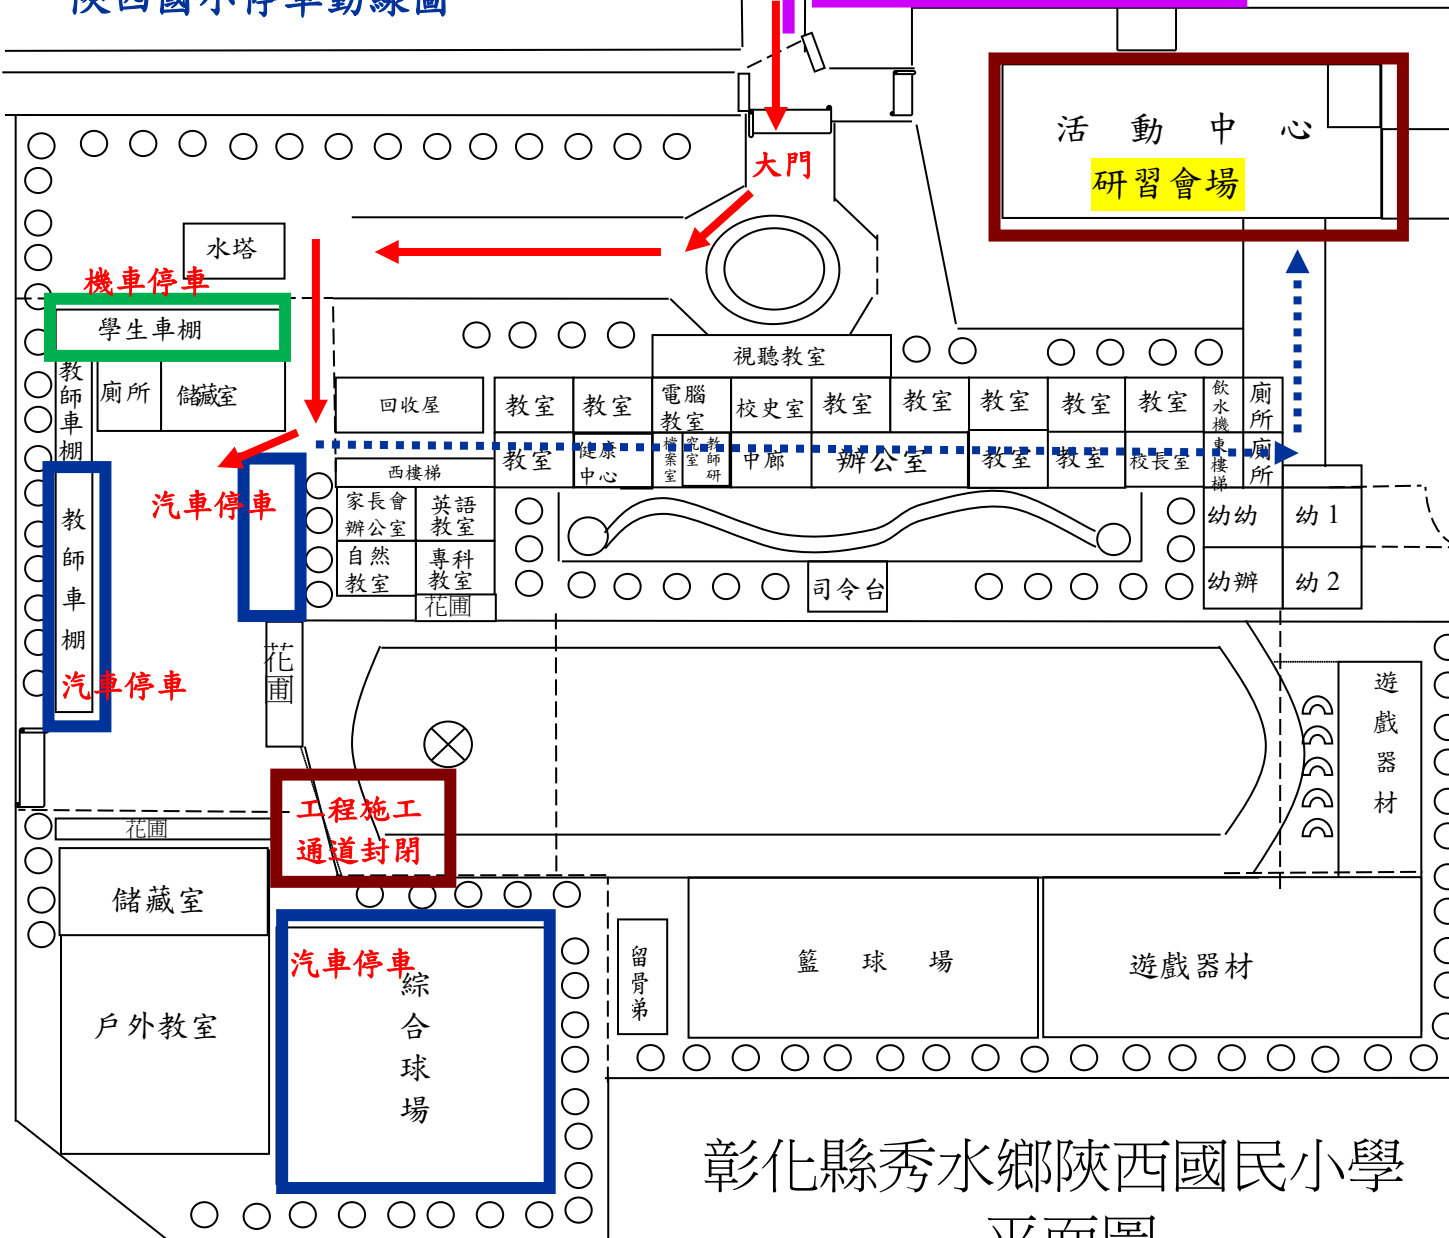

注意：校內施工中停車位不足
請儘量共乘或騎機車

陝西國小停車動線圖

校內汽車停車位如果停滿
請過番花路停往高仕公司

工程施工
側門封閉
側門

工程施工
通道封閉

汽車停車
綜合球場

彰化縣秀水鄉陝西國民小學
平面圖